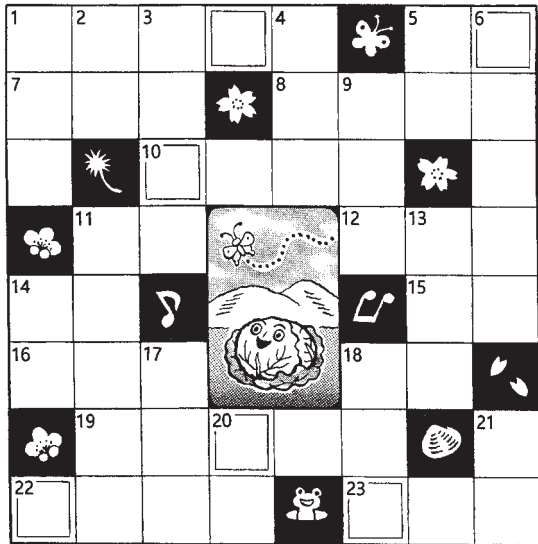

給与アップ実現してほしい。(大島郡伊仙町)

▲解き方▼イラストをヒントにして、二重ワクの6文字をうまく並べてできる言葉は？

- (5)
- (5)
- (6)
- (4)
- (5)
- (5)
- (5)
- (5)
- (4)
- (5)

23 22 19 18 16 15 14 12 11 10 8 7 5 1  
 キューバのダンス音楽  
 鼻歌を歌うこと  
 を入力する装置  
 コンピューターに画像  
 を進め。レッツ……  
 「矮鶏」なんと読む？  
 花……。ビール……  
 ウリの……。になすびは  
 ならぬ  
 「海豚」って読めます  
 か？  
 たよう  
 ぎ……。の巣をつつい  
 収拾のつかない大騒  
 ぎ。……の巣をつつい  
 ぞ。……の巣をつつい  
 手紙の本文が終わった後  
 で、さらに書き加える文  
 ガソリンやベンジン  
 色気より……  
 60歳は還暦。70歳は？  
 「百日紅」なんと読む？