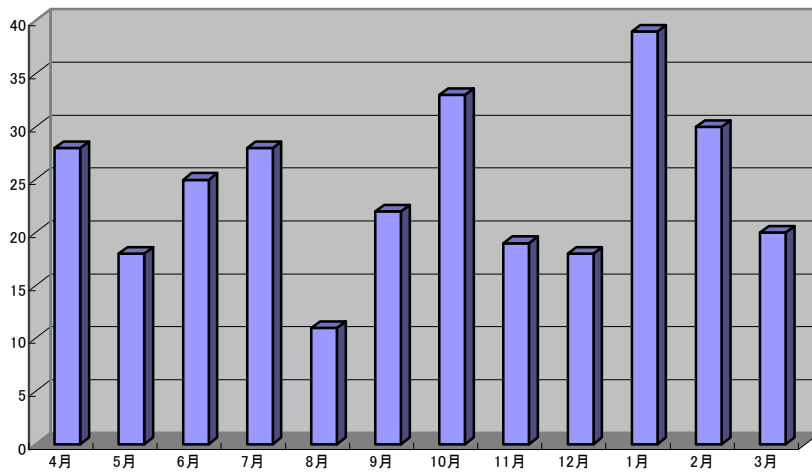

1.「労福協サポート」項目別相談件数(2005年度)

2.「労福協サポート」月別相談件数(2005年度)

3.「労福協サポート」地域別相談件数(2005年度)