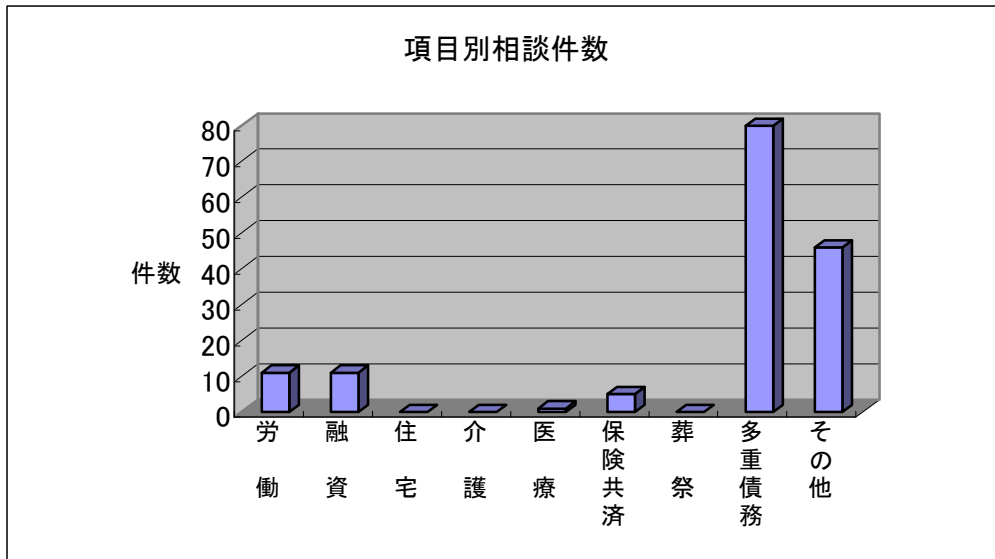

<2007年度>

グラフで見る「労福協サポート」

地域別相談件数

対応別内訳

年度別相談件数の推移