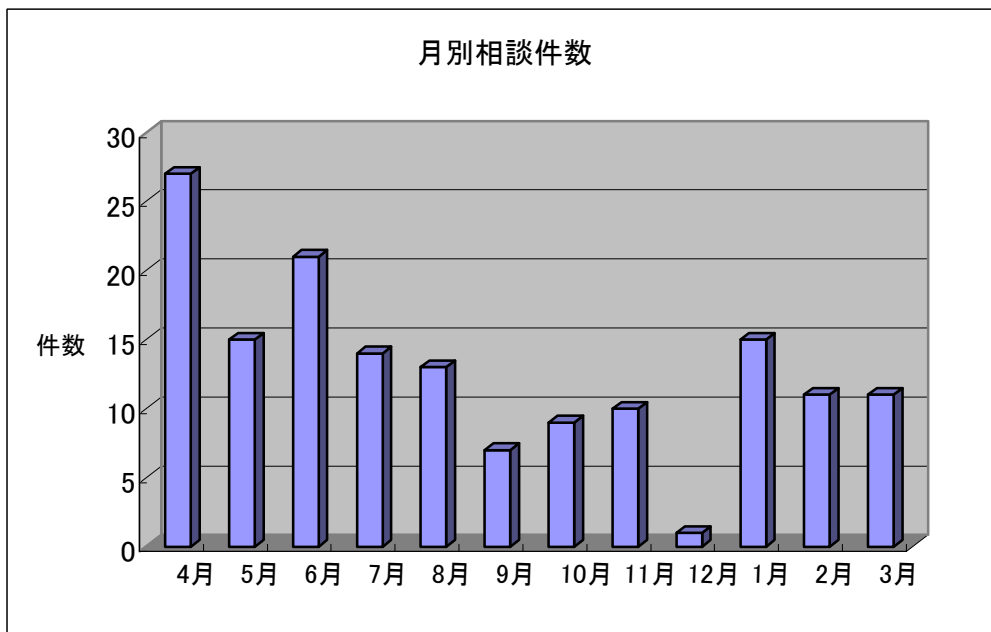

<2007年度>

グラフで見る「労福協サポート」

地域別相談件数

対応別内訳

年度別相談件数の推移