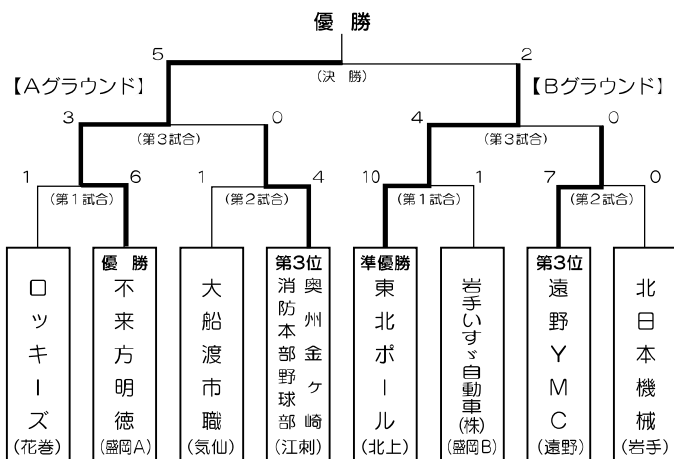

岩手県知事杯

第20回 岩手県勤労者 野球大会

不来方明德チーム2連覇 (盛岡地区代表)

第20回岩手県勤労者野球大会が、10月13日(祭日)に雫石町の町営鶯宿グラウンドで開催されました。

大会には県内各地区予選を勝ち抜いた8チームが参加。午前8時30分に試合開始され、終日熱戦が繰り広げられました。

決勝戦は、盛岡地区代表の不来方明德チームが北上地区代表の東北ポールチームを5対2で破り、大会2連覇を飾りました。