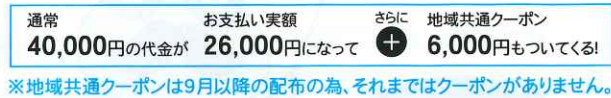

GoToトラベルキャンペーンのご案内

募集開始および終了予定：2020年7月22日(水)～2021年1月(予定)

国による観光業支援事業です

- 1 国内旅行を対象に宿泊・日帰り旅行の1/2相当額を支援します。
- 2 支援額の内訳は、7割が旅行代金の割引に、3割は旅行先で使える地域共通クーポンとして付与されます。

地域共通クーポンとは？

- 1枚1,000円単位で発行する商品券で、お釣りは出ません。(1,000円未満は四捨五入)
- 事務局で一括発行し、旅行代理店や宿泊施設で配布予定です。
- 実施は9月1日以降予定です。
- 旅行先の都道府県+隣接都道府県において、旅行期間中に限って使用可能です。

地域共通
クーポン

- 3 一人一泊あたり2万円が上限です。(日帰りについては1万円が上限)
- 4 連泊制限や利用回数の制限はありません。

対象商品

宿泊を伴う場合

- 宿泊+交通機関等のセットプラン
- 宿泊のみ(個人で手配する交通は割引対象外)
- 宿泊に準ずるもの
 - ・クルーズ ・夜行フェリー ・寝台列車
 - ※座席のみとみなされるものを除く
- 団体旅行
 - ・修学旅行 ・職場旅行で交通手段を使った旅行

日帰りの場合

- 往復交通機関+α
(日帰り温泉券、旅行先でのランチ、体験型アクティビティなど)

利用イメージ

1人4万円の旅行(往復交通費、宿泊費込)の場合

現在、事務局はツーリズム産業共同提案体で決定しています。手続き等の詳細は今後、逐次公表されていきますので、キャンペーンの詳細な内容は、ホームページなどでご確認、ご参照ください。または、下記の当勤労者旅行会までお問い合わせください。なお、現在、東京発着、東京を旅行目的とする旅行は同キャンペーン対象外になっています。