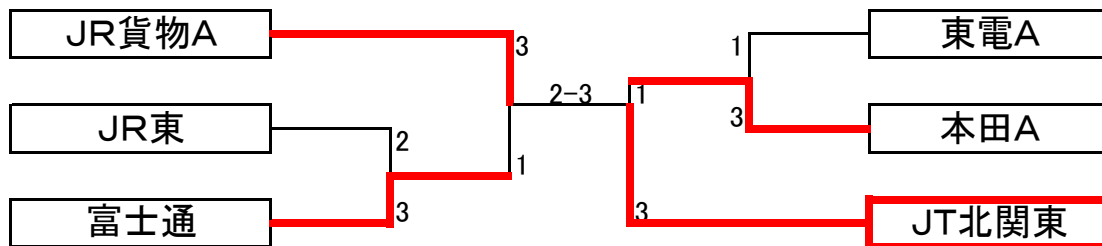

第62回栃木県労働組合スポーツ大会卓球県大会

Aブロック		JR A	県職	本田A	東電B	得点	勝敗	順位
1	JR貨物労組A		3	3	3		3-0	1
2	栃木県職員労組	1		2	3		1-2	3
3	本田技研労組A	1	3		3		2-1	2
4	東電労組B	1	1	0			0-3	4

Bブロック		JT	富士通	本田B	JR B	得点	勝敗	順位
1	JT北関東労組		3	3	3		3-0	1
2	富士通小山労組	2		3	3		2-1	2
3	本田技研労組B	0	2		0		0-3	4
4	JR貨物労組B	0	2	3			1-2	3

Cブロック		JR東	東電A	日産	本田C	労福混	得点	勝敗	順位
1	JR東日本労組		1	3	3	3		3-2	2
2	東電労組A	3		3	3	3		4-0	1
3	日産労組	2	1		3	3		2-2	3
4	本田技研労組C	0	0	2		3		1-3	4
5	労福協混成	0	0	0	2			0-4	5

リーグ戦順序

①1-4 ②2-3 ③1-3 ④2-4 ⑤1-2 ⑥3-4 4チームリーグ順序

決勝トーナメント