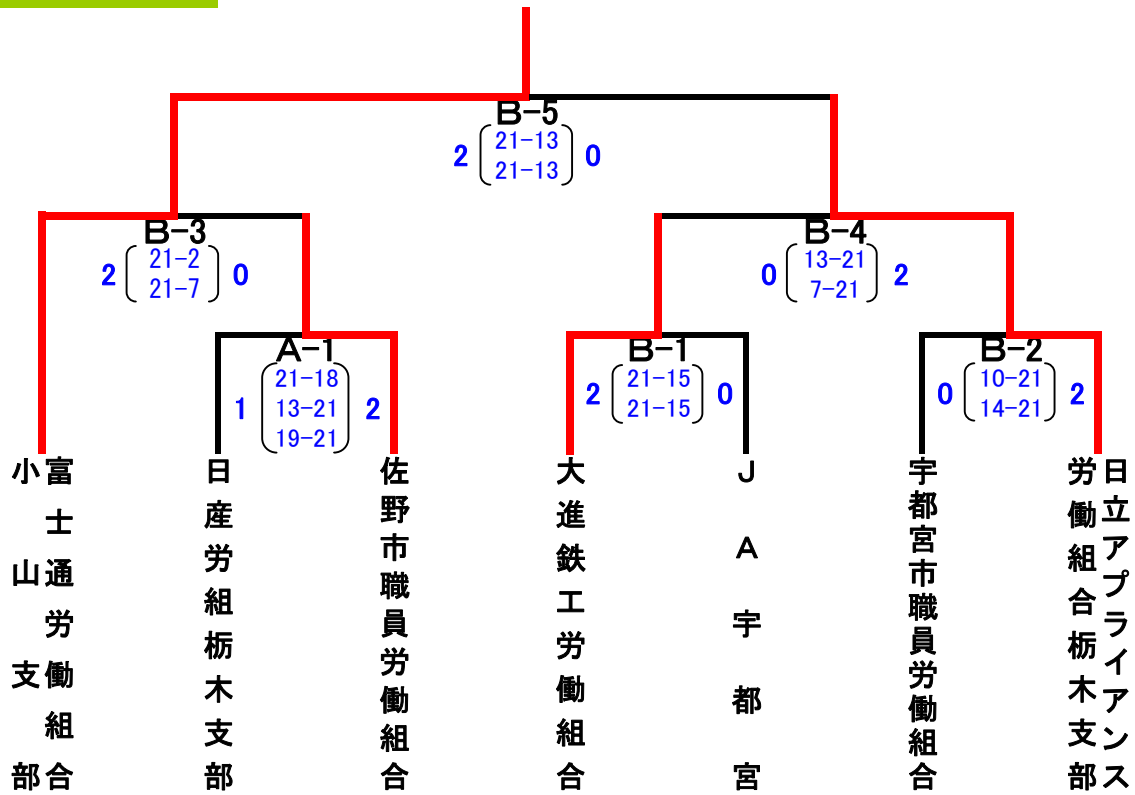

第63回栃木県労働組合バレーボール大会組合せ

男子の部

◎男子第1試合のチームは、恒例によりコート設営をお願いします。

女子の部