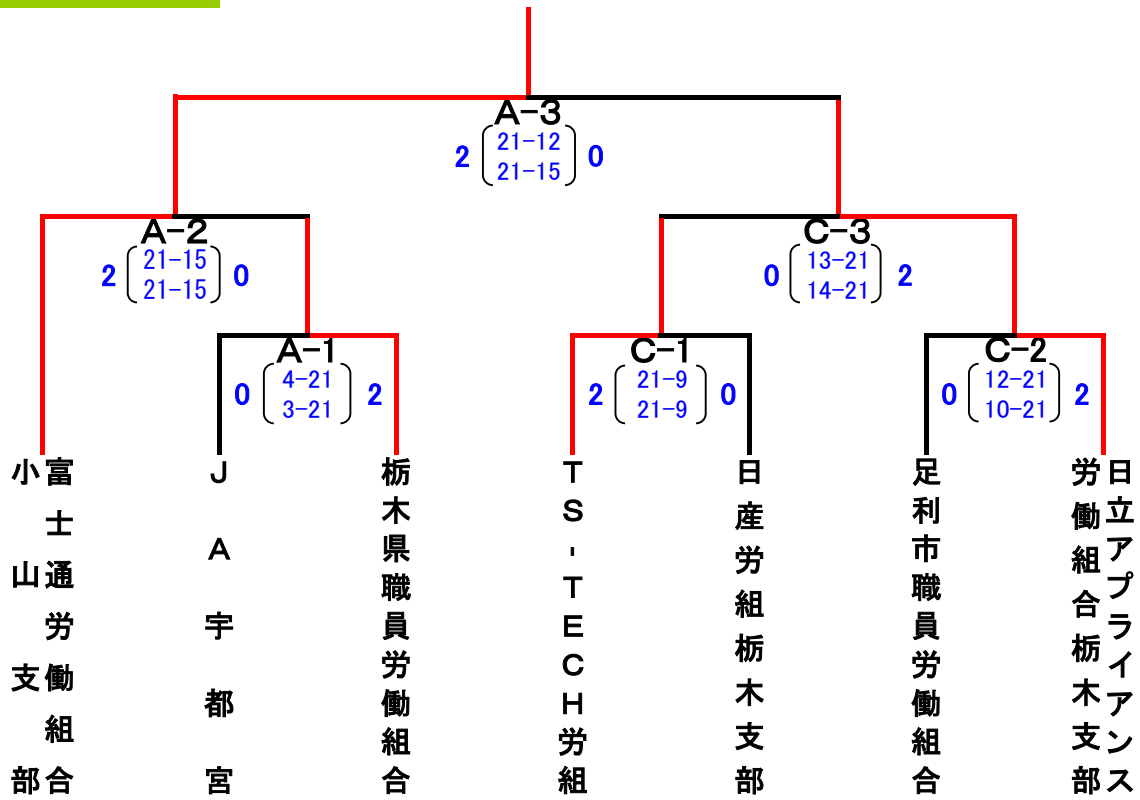

# 第64回栃木県労働組合バレーボール大会組合せ

## 男子の部

◎男子第1試合のチームは、恒例によりコート設営をお願いします。

## 女子の部