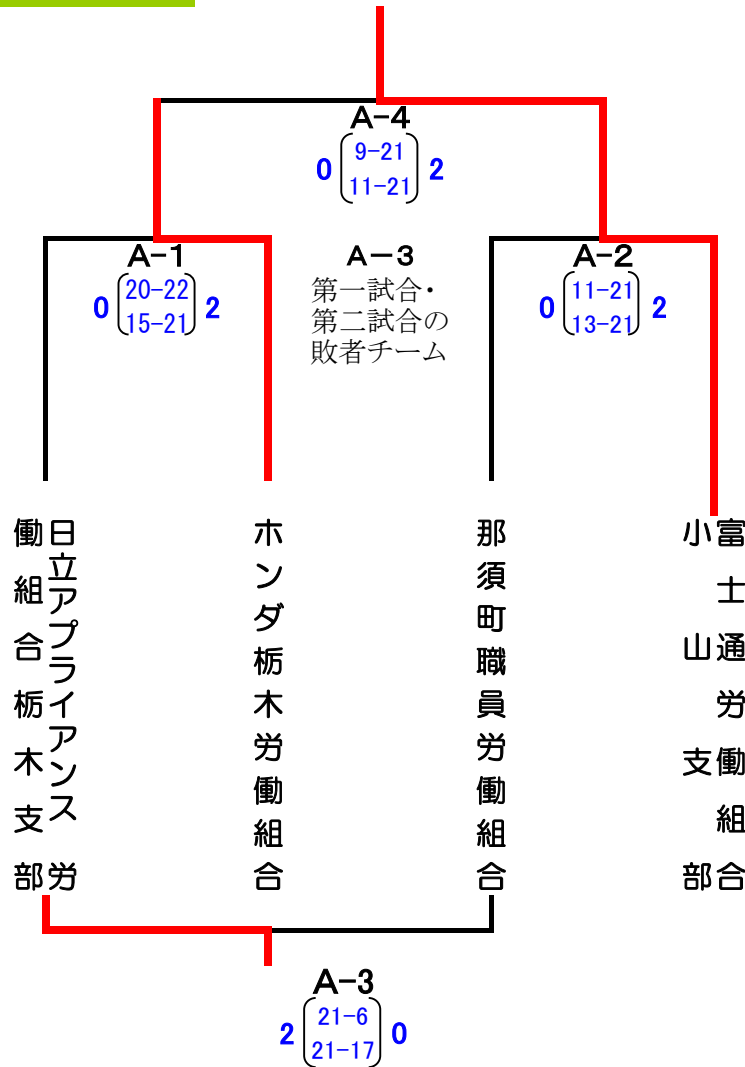

第66回栃木県労働組合スポーツ大会バレーボール大会組合せ(結果)

男子の部

◎ 男子第1試合のチームは、恒例によりコート設営をお願いします。

- ① 第一試合
補助役員は、第二試合のチームより各4名(主審・副審含む)
- ② 第二試合
補助役員は、第一試合のチームより各4名(主審・副審含む)
- ③ 第三試合
補助役員は、第一試合・第二試合の勝者チームより各4名(主審・副審含む)
- ④ 第四試合
補助役員は、第二試合チームより各3名(主審・副審除く)

女子の部

	日本フェルト	労福協 A	労福協 B
日本フェルト		0 (19-21) 2 (8-21)	0 (13-21) 2 (8-21)
労福協 A	2 (21-19) 0 (21-8)		0 (18-21) 2 (10-21)
労福協 B	2 (21-13) 0 (21-8)	2 (21-18) 0 (21-10)	

- 第1試合 日本フェルト労組 —— 労福協選抜A 補助役員 労福協選抜B
 第2試合 日本フェルト労組 —— 労福協選抜B 補助役員 労福協選抜A
 第3試合 労福協選抜A —— 労福協選抜B 補助役員 日本フェルト労組