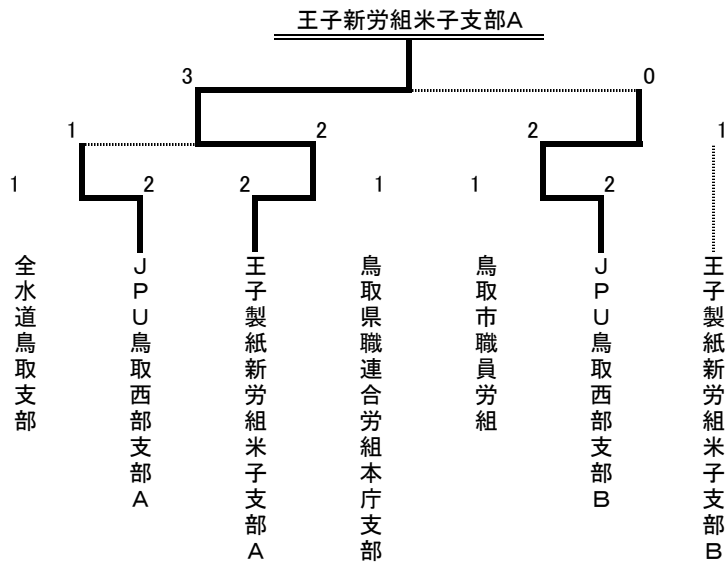

第16回鳥取県労福協囲碁・将棋大会 結果表

○開催日時 2006年2月19日(日) 受付10:00～ ○開催場所 まなびタウンとうはく

囲碁の部

東部	県職連合労組本庁支部 鳥取市役所職員労組 全水道鳥取支部	[磯田・藤井・丸山] [大石・伊田・稲本] [谷口・前田・竹内・中村]
中部	参加チームなし	
西部	王子新労組米子支部A 王子新労組米子支部B JPU鳥取西部支部A JPU鳥取西部支部B	[増谷・安達・田子] [野坂・河内・小村] [新田・名定・山本] [船越・小村・前田]

結果

優勝	王子新労組米子支部A	[増谷・安達・田子]
準優勝	JPU鳥取西部支部B	[船越・小村・前田]
第3位	王子新労組米子支部B	[野坂・河内・小村]
第3位	JPU鳥取西部支部A	[新田・名定・山本]

将棋の部

東部	県職連合労組東部支部 私鉄日ノ丸鳥取分会	[谷口・日下部・井戸垣] [田中・白岩・大久保・山下]
中部	オムロン倉吉労組 県職連合労組中部支部	[前田・牧田・梶本・小谷] [児玉・澤井・賀須井・深田]
西部	米子市役所職員労組A 米子市役所職員労組B 全港湾境港支部	[安田・茅野・山本] [佐々木・岡村・潮] [松本英・松本公・門脇・吉田]