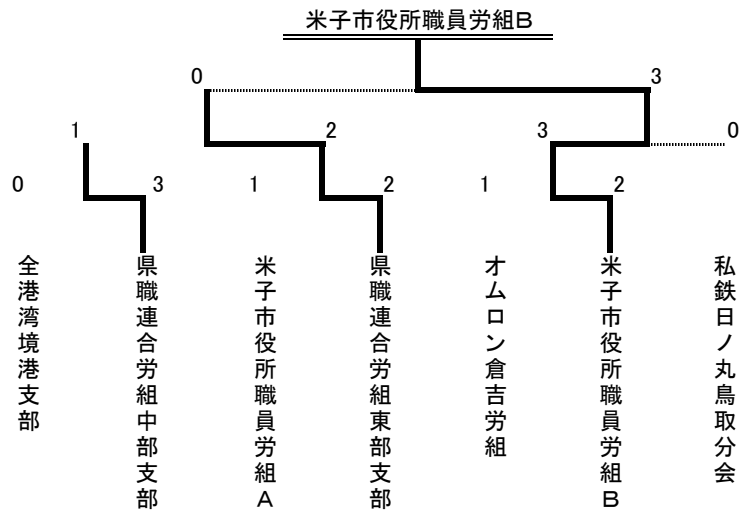

結果

優勝	米子市役所職員労組B	[佐々木・岡村・潮]
準優勝	県職連合労組東部支部	[谷口・日下部・井戸垣]
第3位	県職連合労組中部支部	[児玉・澤井・賀須井・深田]
第3位	私鉄日ノ丸鳥取分会	[田中・白岩・大久保・山下]