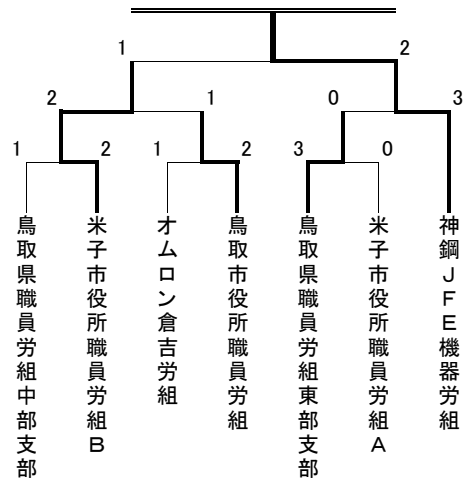

第18回鳥取県労福協囲碁・将棋大会 結果表

○開催日時 2008年2月17日(日) 10:00～

○開催場所 まなびタウンとうはく

囲碁の部

1. 東部 鳥取県職員労組東部支部 [磯田・藤井・丸山]
   鳥取市役所職員労組 [大石・平木・梶川]
2. 中部 参加チームなし
3. 西部 私鉄日ノ丸米子分会 [米田・後藤・生田]
   NTT労組米子分会 [長衛・角・林原]
   王子製紙新労組米子支部A [田中・田子・増谷]
   王子製紙新労組米子支部B [野坂・河内・三原]

結果

1. 優勝 王子製紙新労組米子支部A [田中・田子・増谷]
   準優勝 NTT労組米子分会 [長衛・角・林原]
   第3位 私鉄日ノ丸米子分会 [米田・後藤・生田]
   第3位 鳥取県職員労組東部支部 [磯田・藤井・丸山]

将棋の部

1. 東部 県職連合労組東部支部 [谷口・日下部・井戸垣・深田]
   鳥取市役所職員労組 [高橋・上田・石川]
2. 中部 神鋼JFE機器労組 [山田・松田・音田]
   鳥取県職員労組中部支部 [澤井・藤井・賀須井]
   オムロン倉吉労組 [前田・足立・牧田]
3. 西部 米子市役所職員労組A [安田・佐々木・矢野]
   米子市役所職員労組B [山本・岡村・潮]

結果

1. 優勝 神鋼JFE機器労組 [山田・松田・音田]
   準優勝 米子市役所職員労組B [山本・岡村・潮]
   第3位 県職連合労組東部支部 [谷口・日下部・井戸垣・深田]
   第3位 鳥取市役所職員労組 [高橋・上田・石川]

神鋼JFE機器労組

敗者戦

敗者戦