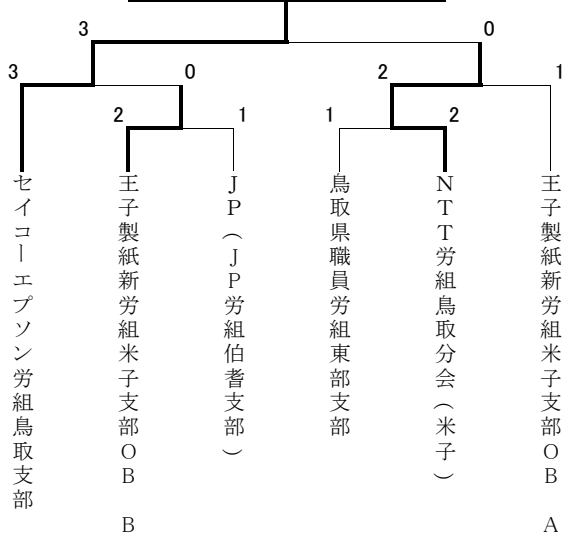

鳥取県労福協 第20回囲碁・将棋大会 結果表

◇開催日時 2010年2月14日(日) 10:00~ ◇開催場所 まなびタウンとうはく

囲碁の部参加チーム(6組)

東部	鳥取県職員労組東部支部 セイコーエプソン労組鳥取支部	[磯田・山本・丸山] [加藤・宮本・佐野・判谷]
中部	参加チームなし	
西部	NTT労組鳥取分会(米子) JP(JP労組伯耆大山) 王子製紙新労組米子支部OB A 王子製紙新労組米子支部OB B	[松本・野嶋・林原] [新田・山本・船越・小村] [田中・増谷・田子] [福田・河内・三原]

将棋の部参加チーム(9組)

東部	鳥取市役所職員労組 大鳥機工労組 トミタ電機労組 日本交通鳥取地区労組	[高橋・上田・井本] [植木・山内・荒木・上田] [上田・谷岡・松本] [松本・岡島・竹森]
中部	オムロン倉吉労組 [前田・牧田・足立]	
西部	米子市役所職員労組A 米子市役所職員労組B 大山町職員労組A 大山町職員労組B	[安田・山本・佐々木] [福本・岡村・潮] [来海・大黒・坂田] [堤嶋・斉木・山根]

結果

- 優勝 セイコーエプソン労組鳥取支部
- 準優勝 NTT労組鳥取分会(米子)
- 第3位 王子製紙新労組米子支部OB A
- 第3位 王子製紙新労組米子支部OB B

結果

- 優勝 米子市役所職員労組B
- 準優勝 大鳥機工労組
- 第3位 鳥取市役所職員労組
- 第3位 日本交通鳥取地区労組

セイコーエプソン労組鳥取支部