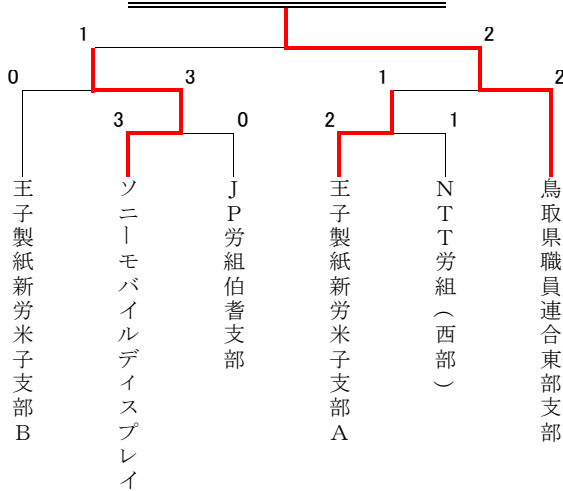

鳥取県職連合労組東部支部