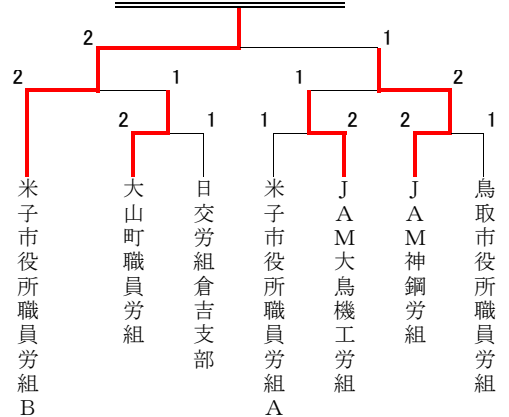

米子市役所職員労組B