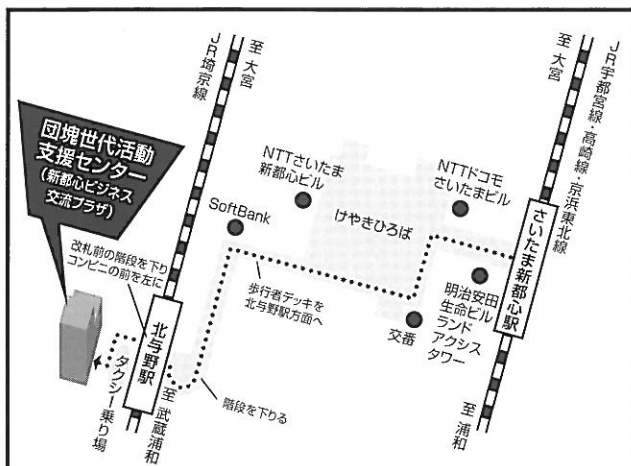

団塊世代シンポジウム 参加申込書

必要事項をご記入の上、FAXまたはEメールにて下記までお申込みください。

中央ろうきん社会貢献基金(中央労働金庫総合企画部内)

〒101-0062 東京都千代田区神田駿河台 2-5

TEL : 03-3293-2048 FAX : 03-3293-2007 Eメール : npo@chuo-rokin.or.jp

お名前	フリガナ	ご所属	
ご連絡先	☐ 団体 ☐ 個人 (←いずれかをチェックください。)		
	住所 〒		
	TEL :	FAX :	
	E-mail :		
備考	(ご質問などございましたらご記入ください。)		

※ 個人情報については、本シンポジウムの目的以外には使用いたしません。

※ 複数名でご参加の際は、おそれいれますが本申込書をコピーしてご利用ください。

会場案内図

団塊世代活動支援センター 会議室

さいたま市中央区上落合 2-3-2

新都心ビジネス交流プラザ4F

【アクセス】

■JR埼京線「北与野駅」下車すぐ

- ・大宮駅からJR埼京線池袋・新宿方面行き各駅停車利用 所要時間約3分
- ・武蔵浦和駅からJR埼京線大宮方面行き各駅停車利用 所要時間約10分

■JR宇都宮線・高崎線・京浜東北線「さいたま新都心駅」下車 徒歩約10分 (2F歩行者デッキを北与野駅方面に向かってください。)

- ・大宮駅からJR京浜東北線南行き利用 所要時間約2分
- ・浦和駅からJR宇都宮線・高崎線下り各駅停車利用 所要時間約5分