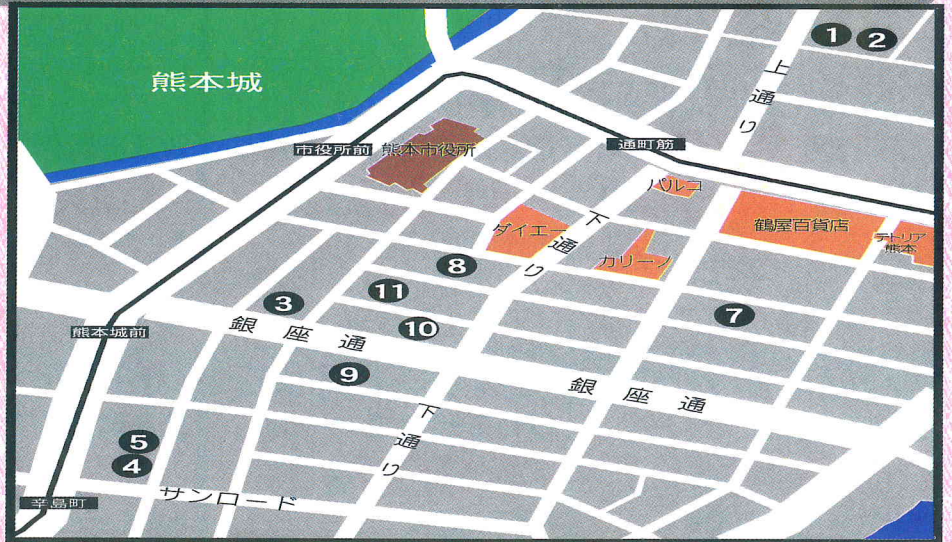

⑪ 風林火山

5,000円～
飲み放題付

● 飲み放題内容
ビール・日本酒・焼酎・冷酒・酎ハイ・ソフトドリンク・ワイン・カクテル

⑫ 松橋ホワイイトパス

料理 **3,000円**
飲み放題 **2,000円**

● 飲み放題内容
ビール・焼酎・ソフトドリンク・ウィスキー・日本酒
10名様以上で
カラオケサービス
送迎あり(松橋インターより車で7分)

● 熊本市内地図

● 県外協定旅館一覧